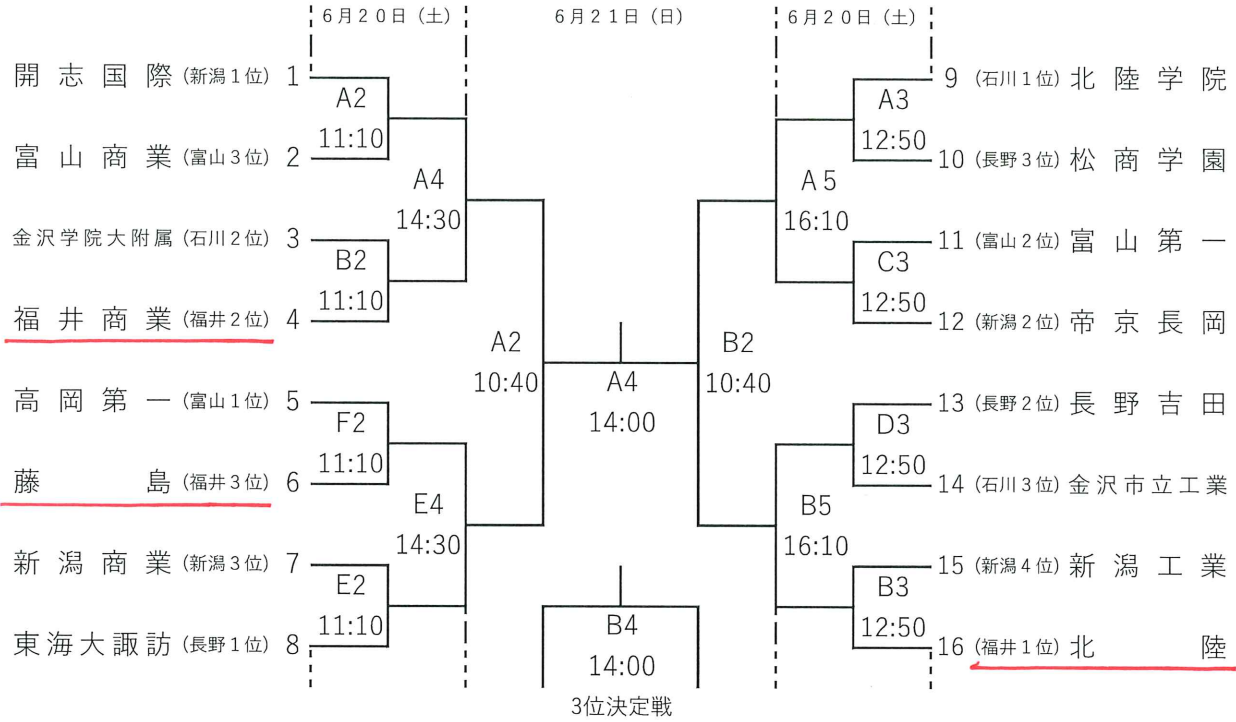

令和8年度北信越高等学校体育大会

兼 第65回北信越高等学校バスケットボール選手権大会

期 日 令和8年6月20日(土)・21日(日)

男子

女子

A・B・C・D
E・F

柏崎市総合体育館
小千谷市総合体育館