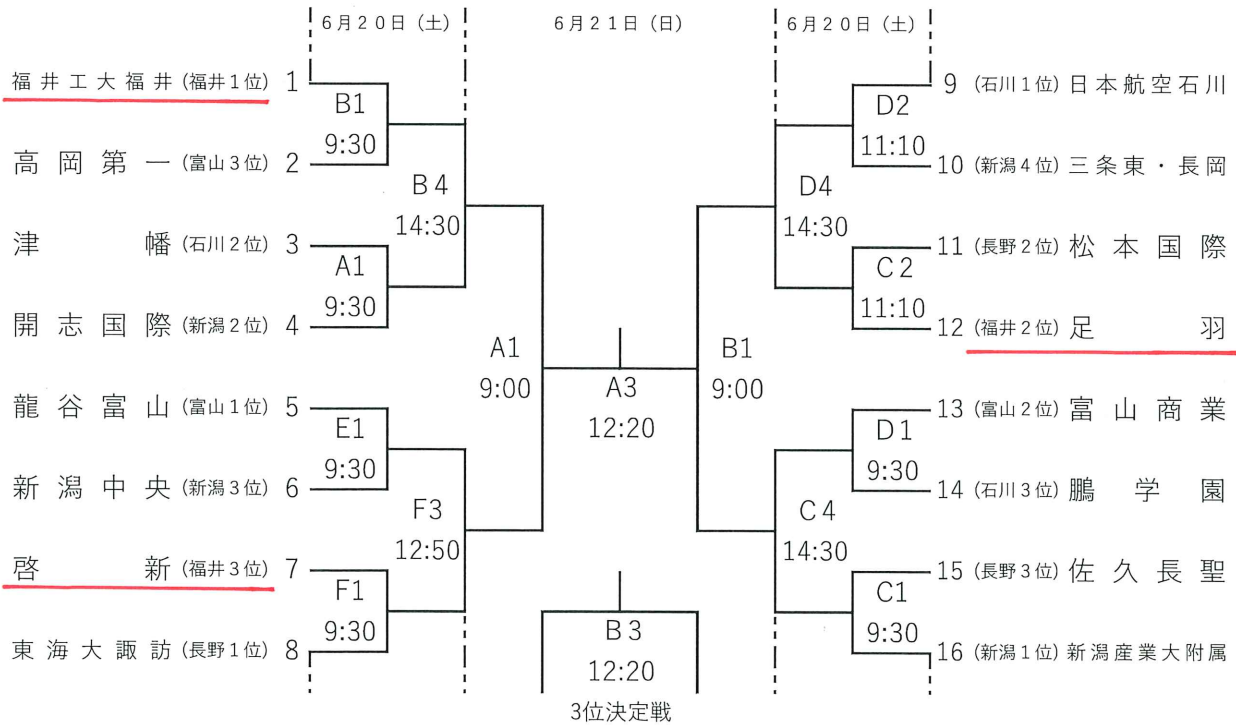

令和8年度北信越高等学校体育大会

兼 第65回北信越高等学校バスケットボール選手権大会

期 日 令和8年6月20日(土)・21日(日)

男子

女子

A・B・C・D
E・F

柏崎市総合体育館
小千谷市総合体育館