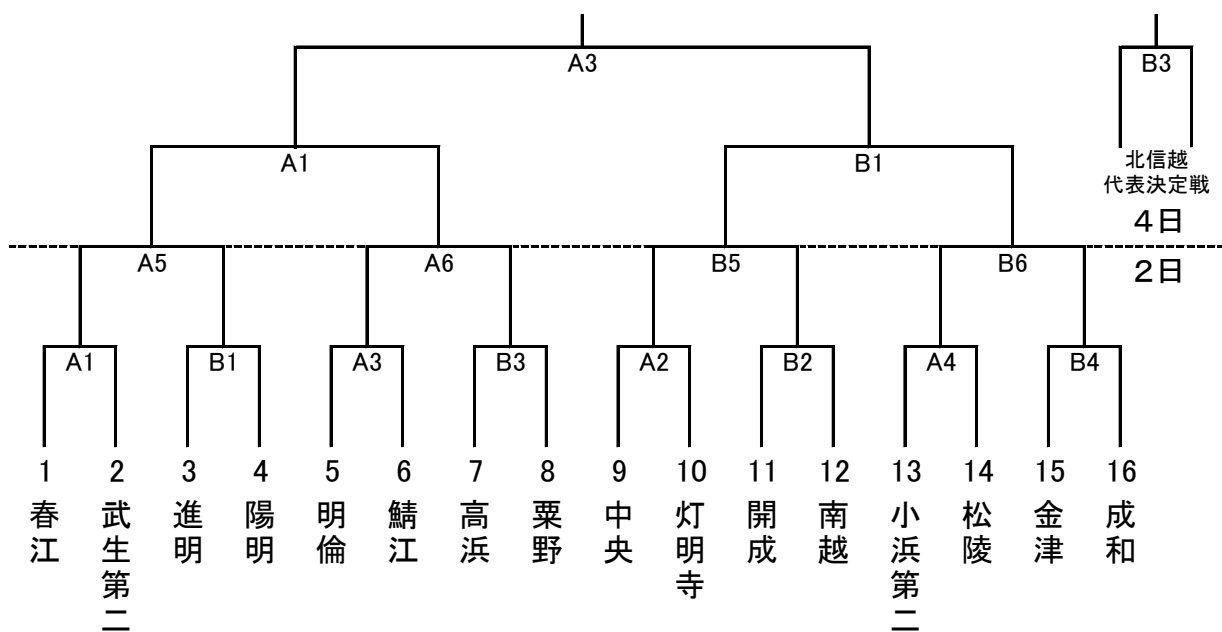

試合開始時刻(開場 2日・3日 8:00 4日 8:30)

第1試合	第2試合	第3試合	第4試合	第5試合	第6試合
9:00	10:25	11:50	13:15	14:40	16:05

第1試合	第2試合	第3試合	第4試合
9:30	11:00	12:30	14:10

※第3試合の後、女子表彰式

男子の部

福1 坂2 二2 若1 鯖1 福3 南2 奥1 南1 奥2 福3 坂1 二1 鯖2 若2 福2

女子の部

坂1 南2 福4 奥1 福2 鯖2 若2 二1 鯖1 福3 奥2 南1 若1 二2 坂2 福1