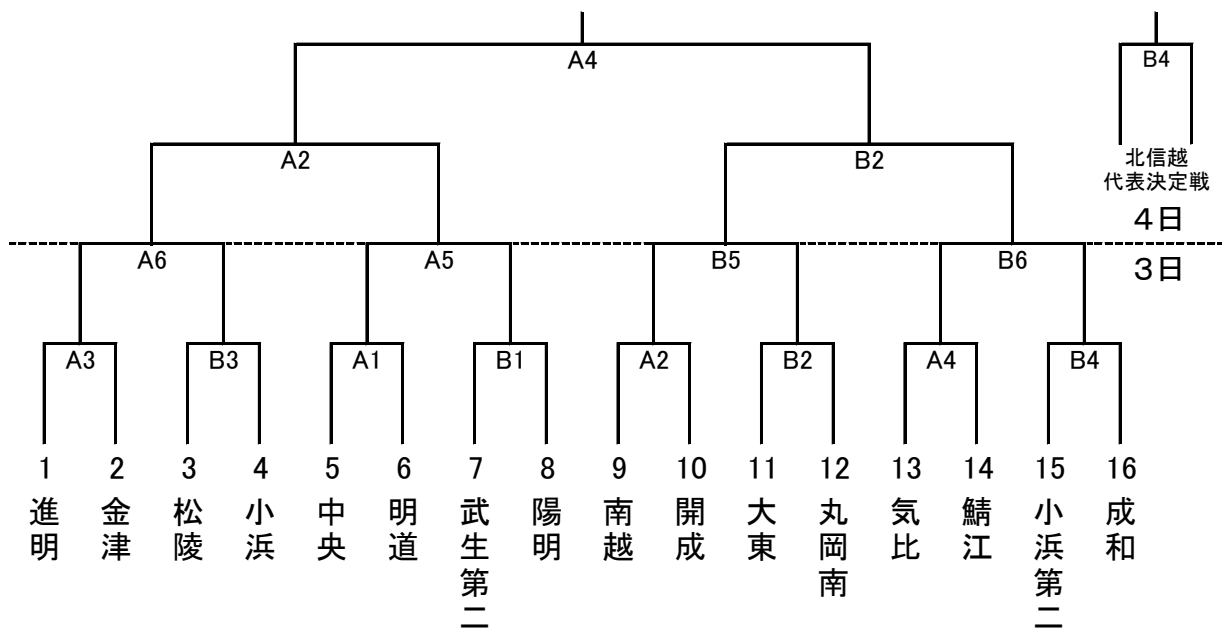

試合開始時刻(開場 2日・3日 8:00 4日 8:30)

第1試合	第2試合	第3試合	第4試合	第5試合	第6試合
9:00	10:25	11:50	13:15	14:40	16:05

第1試合	第2試合	第3試合	第4試合
9:30	11:00	12:30	14:10

※第3試合の後、女子表彰式

男子の部

福1 坂2 二2 若1 鯖1 福3 南2 奥1 南1 奥2 福3 坂1 二1 鯖2 若2 福2

女子の部

坂1 南2 福4 奥1 福2 鯖2 若2 二1 鯖1 福3 奥2 南1 若1 二2 坂2 福1