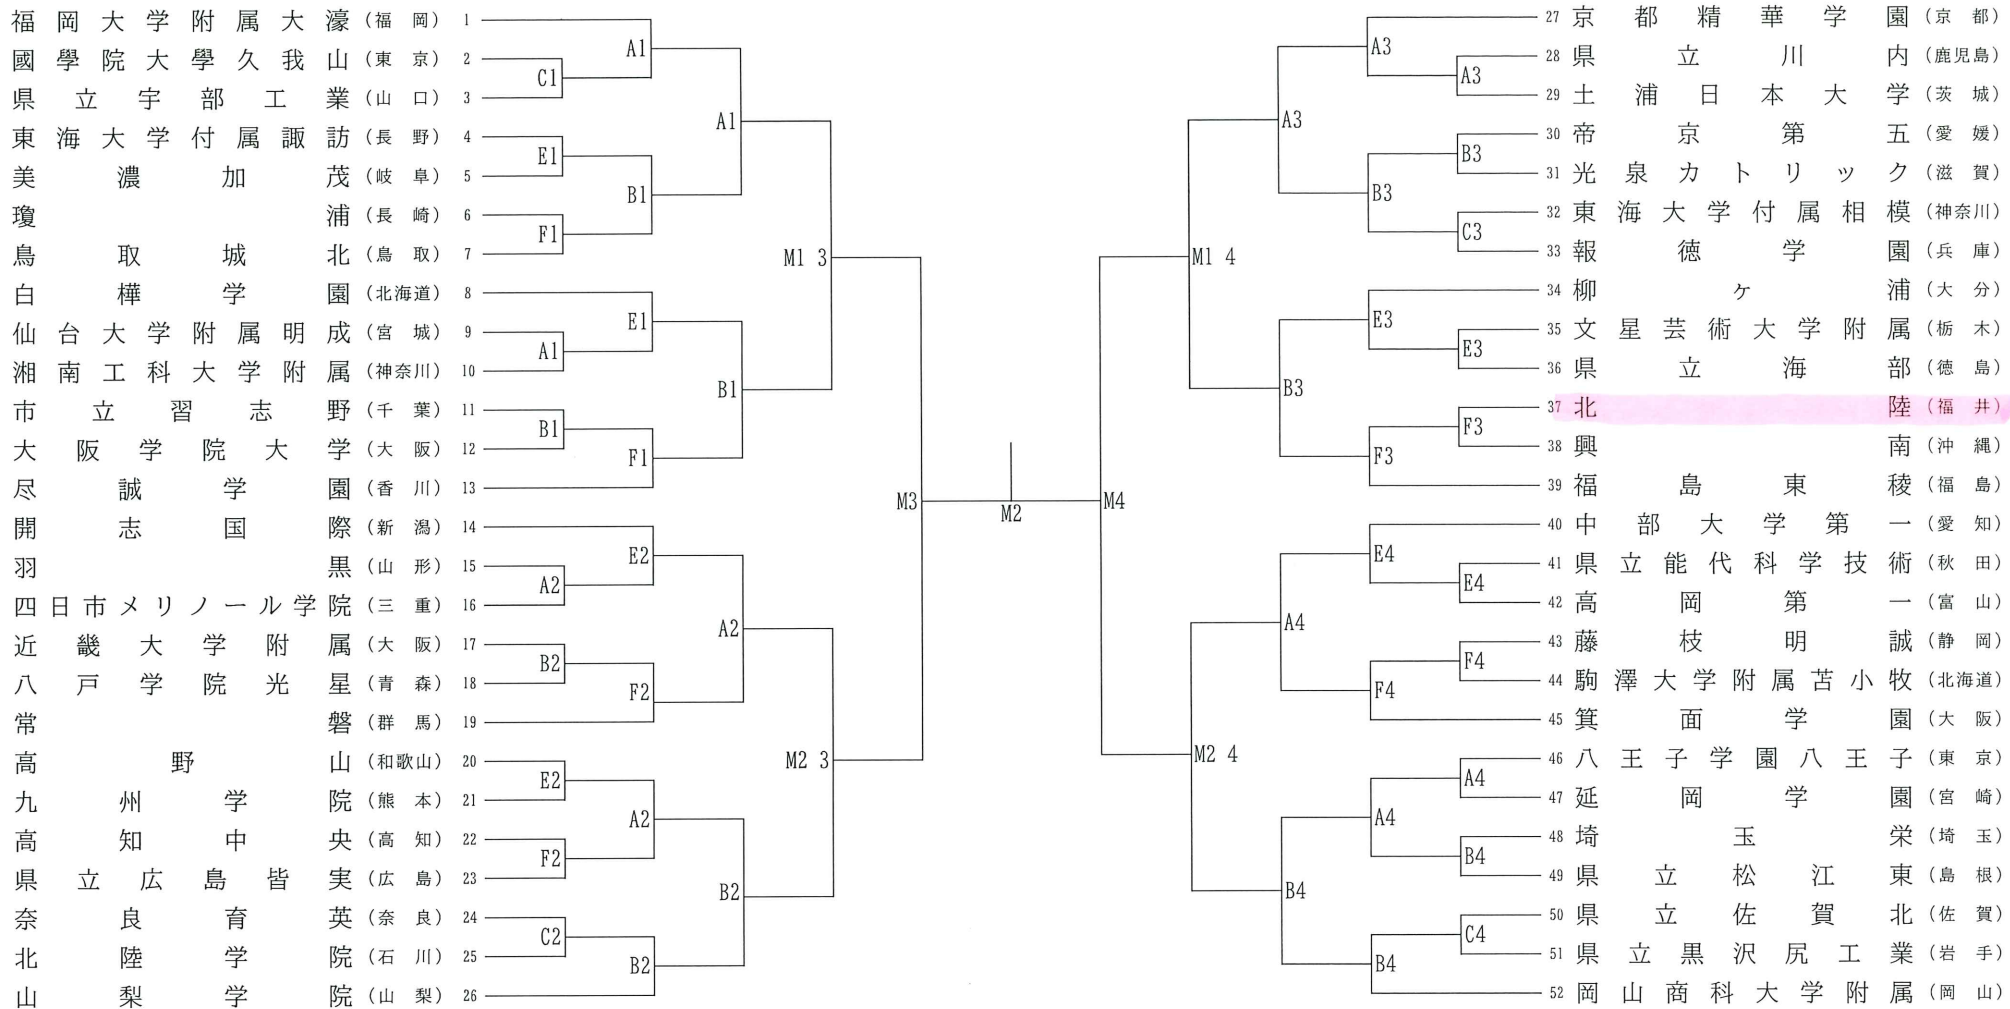

# 男子

## 令和8年度全国高等学校総合体育大会バスケットボール競技大会

7/28(火) 7/29(水) 7/30(木) 7/31(金) 8/1(土) 8/2(日) 8/1(土) 7/31(金) 7/30(木) 7/29(水) 7/28(火)

コート名	会場名
A・B・C・Mコート	Asueアリーナ大阪(大阪市中央体育館)
E・Fコート	大浜だいしんアリーナ(堺市立大浜体育館)

試合開始予定時刻	第1試合	第2試合	第3試合	第4試合
7月28日(火)~7月31日(金)	10:00~	11:40~	13:20~	15:00~
8月1日(土)	10:00~	11:40~	13:30~	15:10~
8月2日(日)	10:00~	11:50~		

# 女子

試合開始予定時刻	第1試合	第2試合	第3試合	第4試合
7月28日(火)～7月31日(金)	10:00～	11:40～	13:20～	15:00～
8月1日(土)	10:00～	11:40～	13:30～	15:10～
8月2日(日)	10:00～	11:50～		