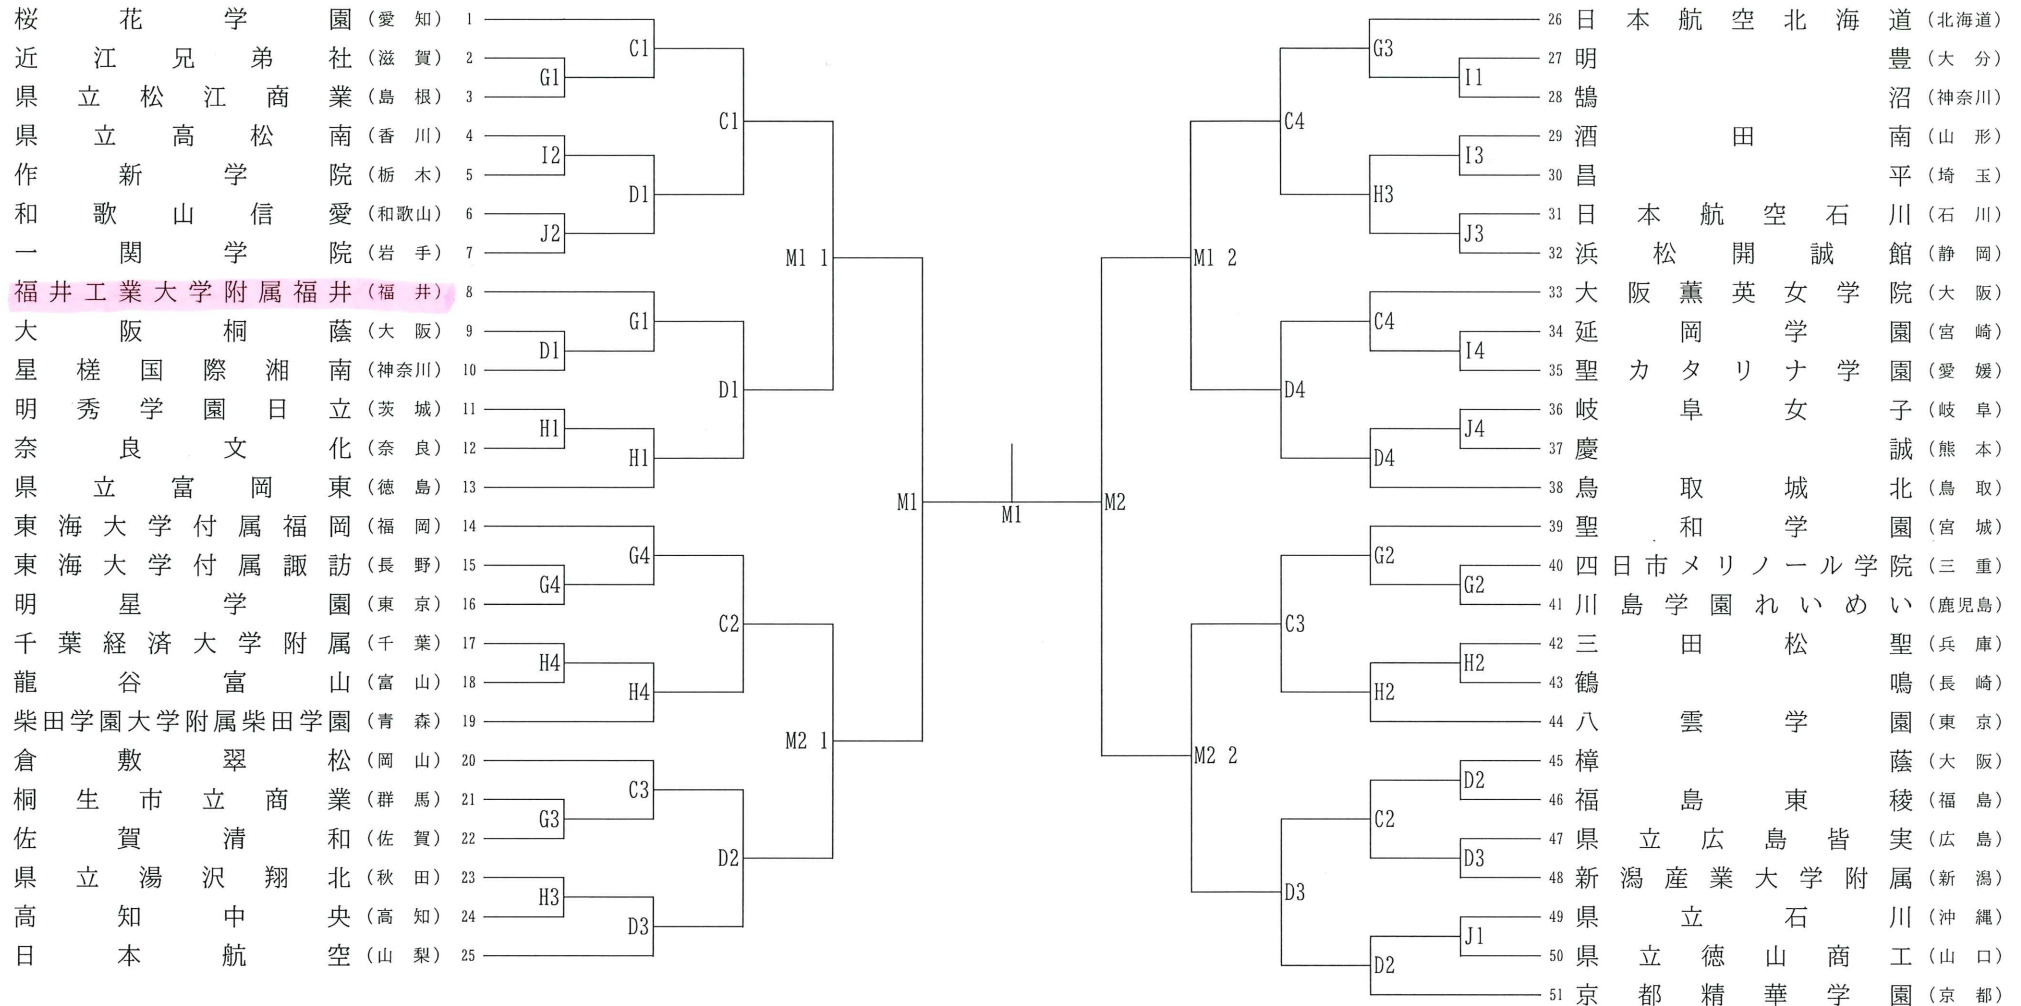

女子

令和8年度全国高等学校総合体育大会バスケットボール競技大会

7/28(火) 7/29(水) 7/30(木) 7/31(金) 8/1(土) 8/2(日) 8/1(土) 7/31(金) 7/30(木) 7/29(水) 7/28(火)

コート名	会場名
A・B・C・D・Mコート	Asueアリーナ大阪(大阪市中央体育館)
G・Hコート	HOS住吉スポーツセンター(大阪市立住吉スポーツセンター)
I・Jコート	タケダハムはびきのコロセアム(羽曳野市立総合スポーツセンター)

試合開始予定時刻	第1試合	第2試合	第3試合	第4試合
7月28日(火)～7月31日(金)	10:00～	11:40～	13:20～	15:00～
8月1日(土)	10:00～	11:40～	13:30～	15:10～
8月2日(日)	10:00～	11:50～